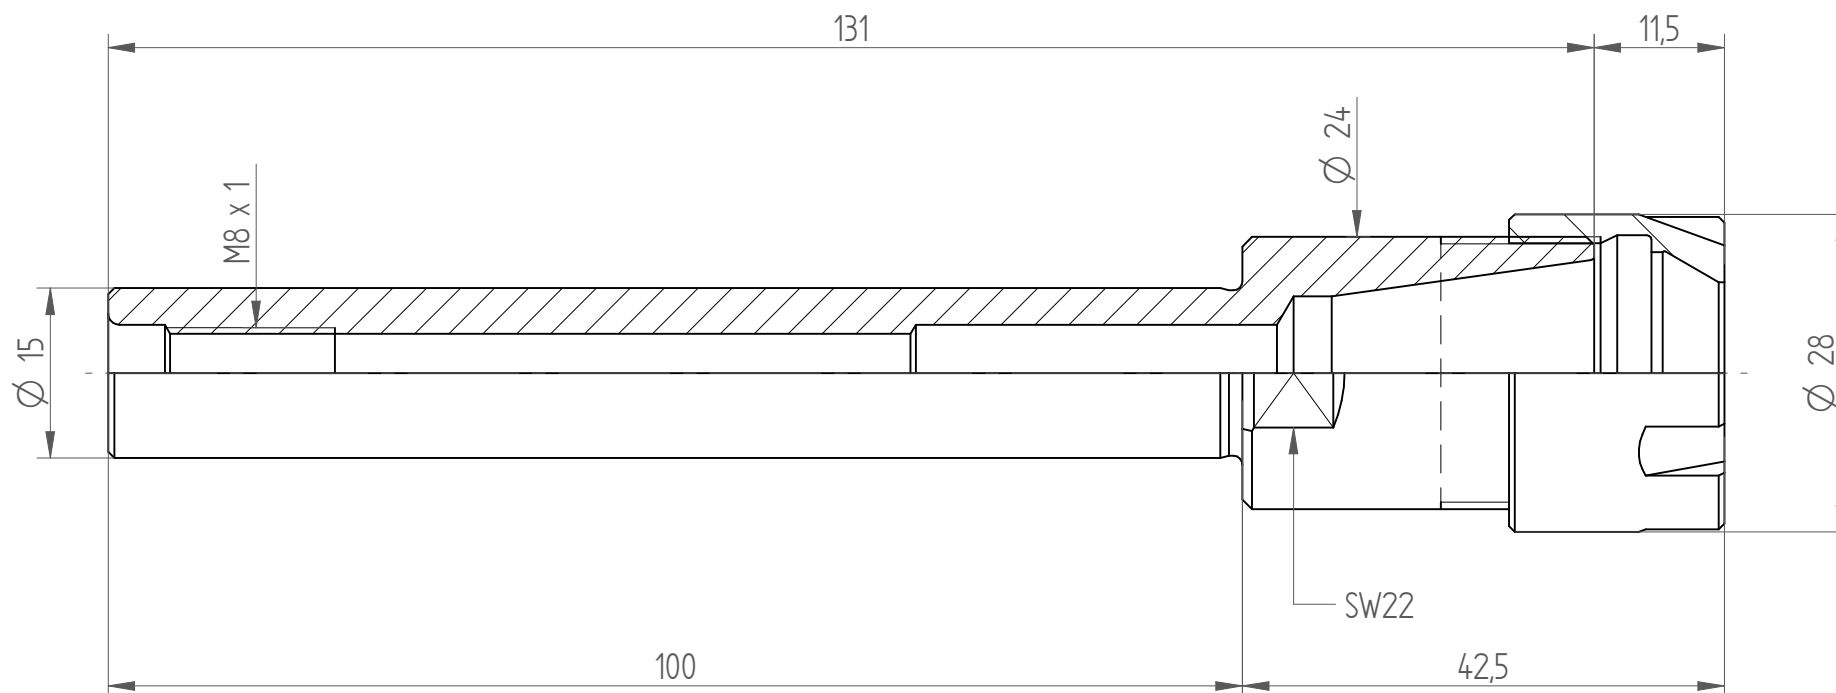

Swiss
Precision
Tools

REGO-FIX®

REGO-FIX AG
Obermattweg 60
4456 Tenniken / Switzerland

Phone +41 61 976 14 66
Fax +41 61 976 14 14
www.rego-fix.com

This is a non-controlled copy. All information given herein is subject to change without notice

The information given herein has been carefully checked and is believed to be correct. REGO-FIX, however, assumes no responsibility or liability for any errors, inaccuracies or omissions that may appear in this drawing

This document is subject to copyright laws. No part of this document may be reproduced or transmitted in any form or any means, electronic or mechanic, for any purpose, without the express written permission of REGO-FIX

Type : CYL15x100_ER20M
Part No. : 261522060
Date : 11.02.2015
Scale : 1.5:1